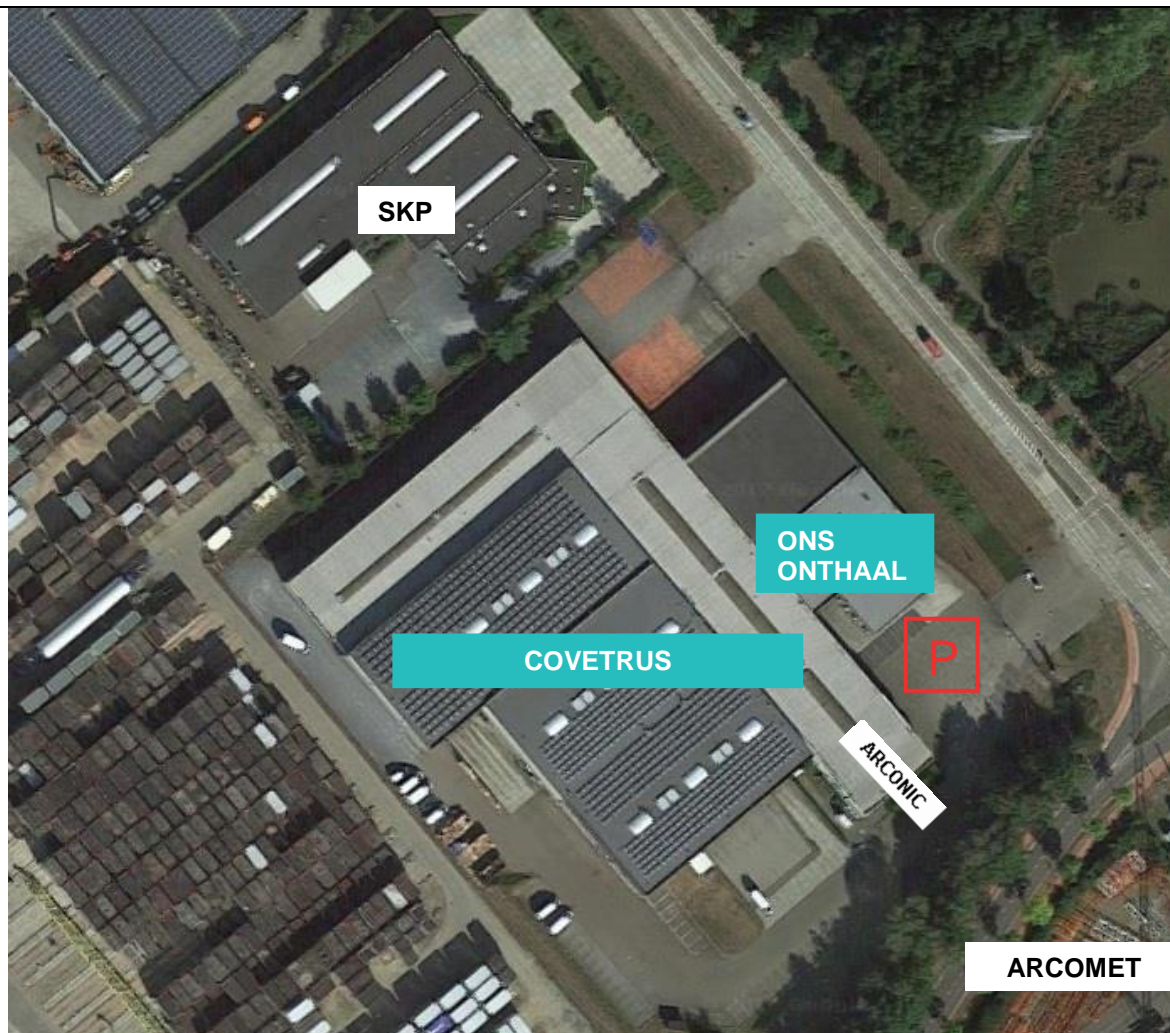

Routebeschrijving

Industrieweg 135/1
3583 Beringen-Paal
Tel: 011 450 710
Fax: 011 426 516
E-mail: order@covetrus.be

Goed om weten

**Industrieterrein
Ravenshout
Zone 7
nummer 7050**

Ons onthaal bevindt zich in het gebouw vooraan, rechts wanneer u de poort van het terrein binnenrijdt.

Voor uw GPS

U kan best het kruispunt ingeven: Industrieweg – Rijselstraat.

Vanuit Luik, Brussel, Maastricht

- Aan verkeerswisselaar in Lummen E314-E313, volg de E313 richting Antwerpen
- Neem afslag nr. 26 - Beringen en sla linksaf (Paalsesteenweg)
- Aan de volgende verkeerslichten sla linksaf (Industrieweg)
- Ga rechtdoor aan de rotonde
- Na de 4^{de} straat (Rijselstraat) aan de linkerkzijde vindt u ons bedrijf

Vanuit Antwerpen

- Neem de E313 richting Hasselt-Luik
- Neem afslag nr. 26 - Beringen en sla rechtsaf (Paalsesteenweg)
- Aan de 2^{de} verkeerslichten sla linksaf (Industrieweg).
- Ga rechtdoor aan de rotonde
- Na de 4^{de} straat (Rijselstraat) aan de linkerkzijde vindt u ons bedrijf